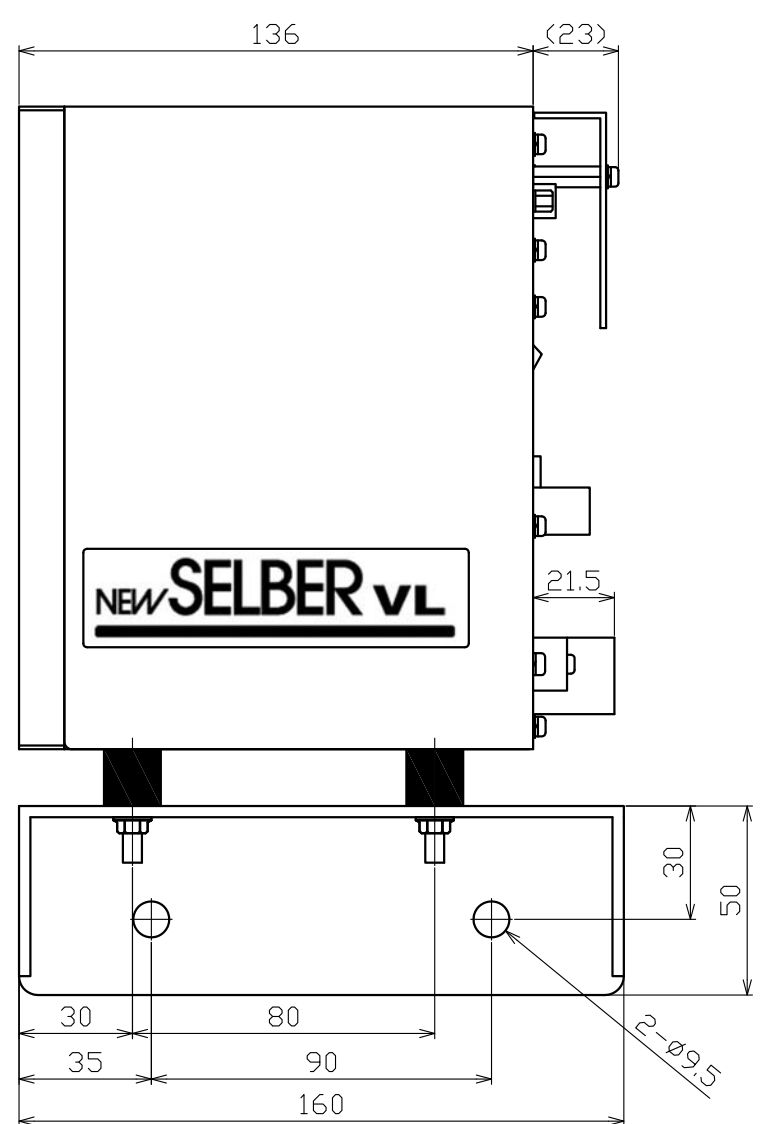

1 2 3 4 5 6 7 8

A

寸法	1000以上	500以上1000未満	260以上500未満	120以上260未満	50以上120未満	18以上50未満	18未満	寸法
精級	0.7	0.5	0.4	0.3	0.2	0.15	0.1	精級
中級	1.2	1.0	0.5	0.6	0.4	0.3	0.2	中級
粗級	2.5	2.0	1.6	1.2	0.8	0.6	0.4	粗級

A

B

C

D

E

F

F

△							
△							
△							
△							
△	記	事	承認	検討	担当者	年月日	

表面処理	許容差	尺度	投影法	名称
材質		1:2		RM-7404 外観図
承認	検討	製図	作成日	図番
			2017 3.21	ERM7404-GAI-01
株式会社理研計器奈良製作所				RIKEN KEIKI NARA MFG.Co.,Ltd.

1 2 3 4 5 6 7 8