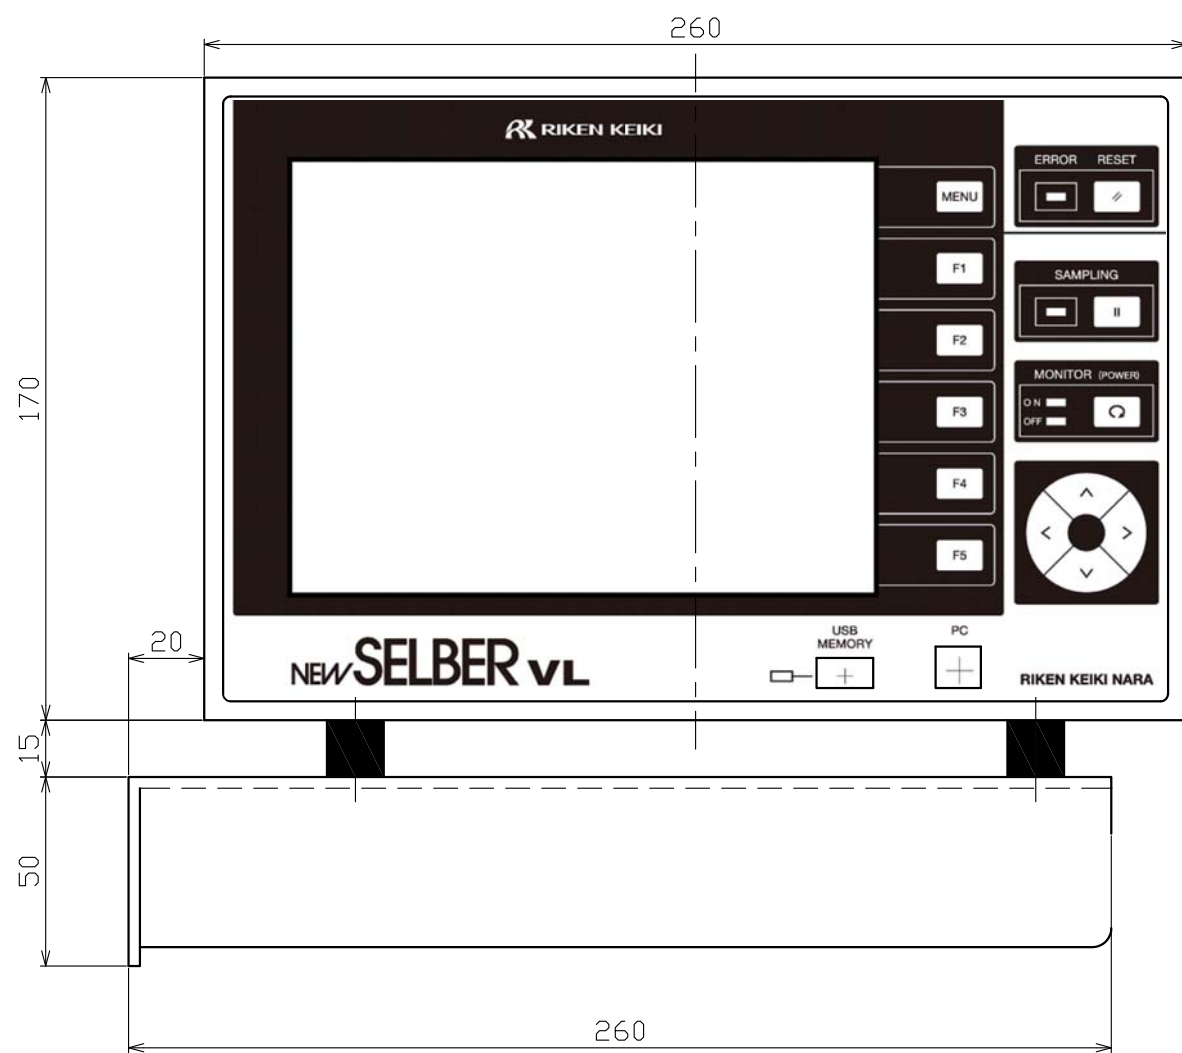

1 2 3 4 5 6 7 8

A

寸法	18未満	18以上50未満	50以上120未満	120以上260未満	260以上500未満	500以上1000未満	1000以上
精級	0.1	0.15	0.2	0.3	0.4	0.5	0.7
中級	0.2	0.3	0.4	0.6	1.0	1.0	1.2
粗級	0.4	0.6	0.8	1.2	2.0	2.0	2.5

C

D

E

F

A

B

C

D

E

F

△						
△						
△						
△						
△	記	事	承認	検討	担当者	年月日

表面処理	許容差	尺度	投影法	名称
材質		1:2		RM-7402 外観図 NEW SELBER VL
承認	検討	製図	作成日	図番
			2017 3.21	ERM7402-GAI-01
株式会社理研計器奈良製作所				RIKEN KEIKI NARA MFG.Co.,Ltd.

1 2 3 4 5 6 7 8