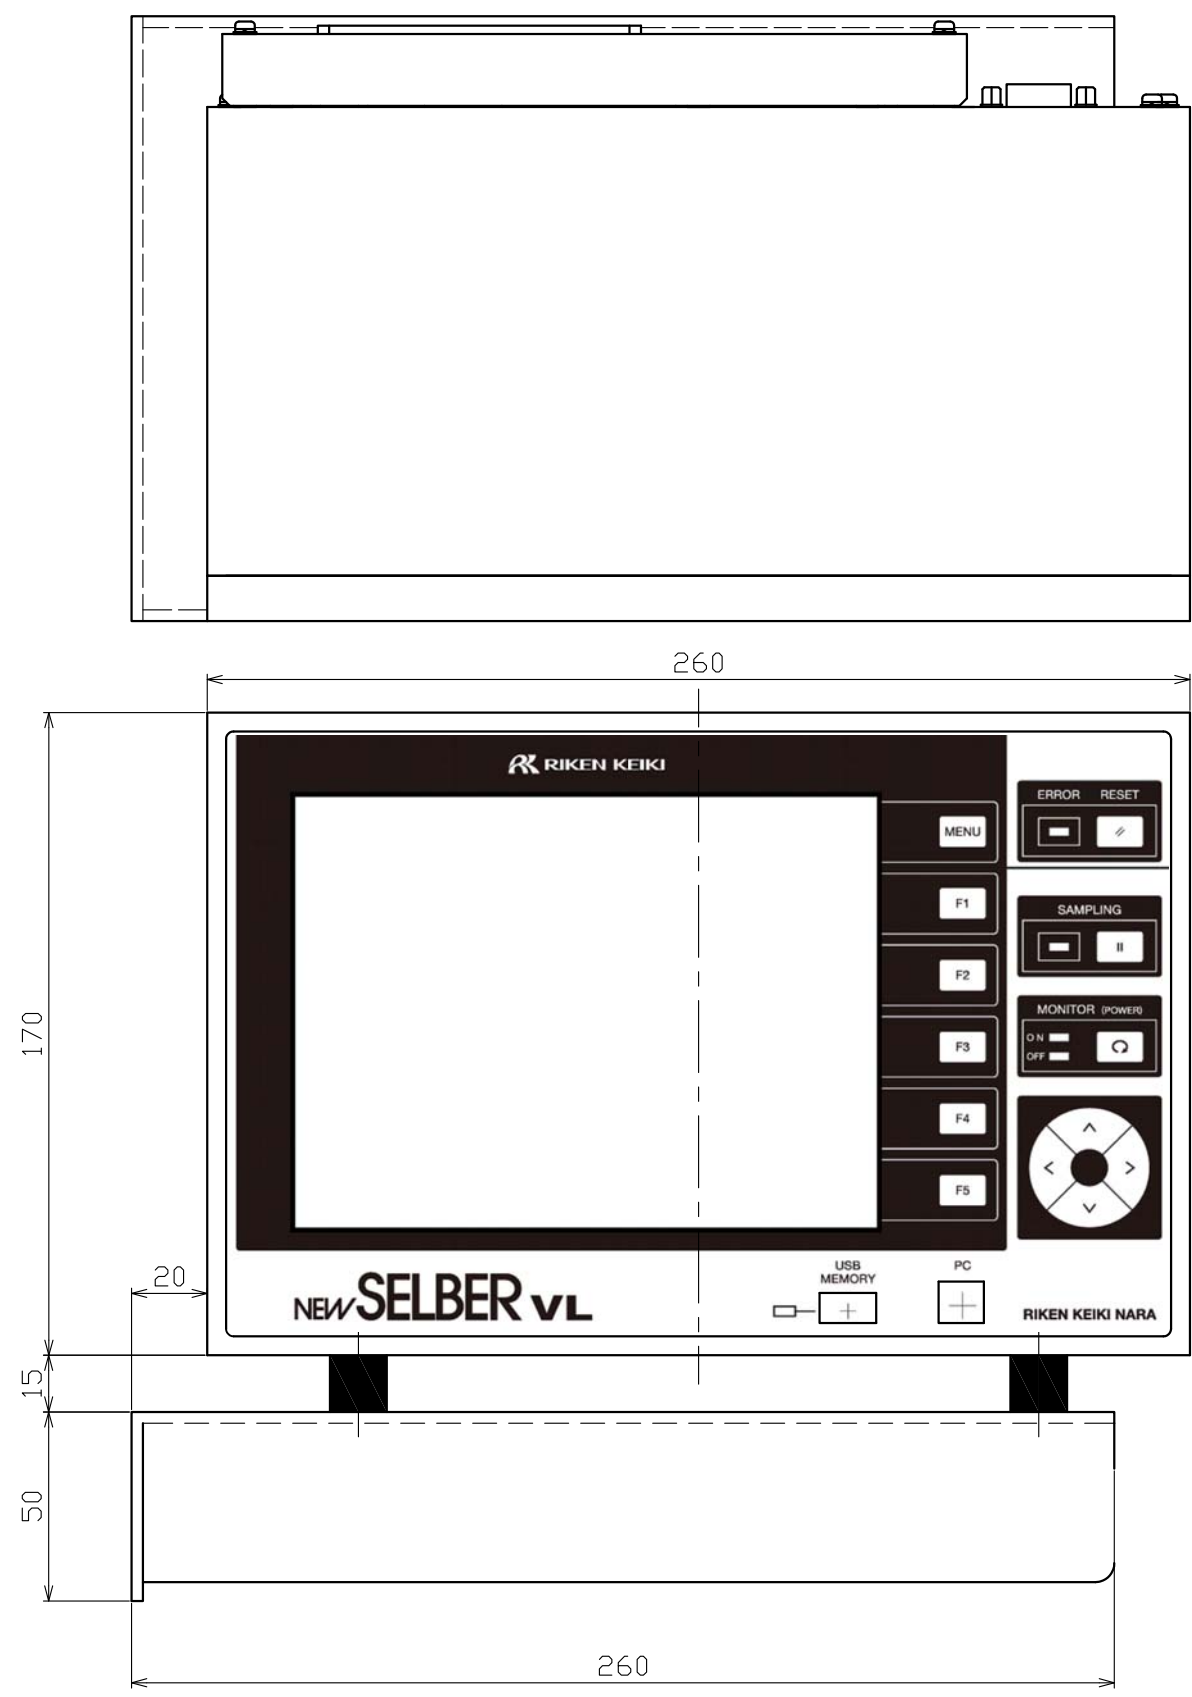

1 2 3 4 5 6 7 8

A

寸法	1000以上	500以上1000未満	260以上500未満	120以上260未満	50以上120未満	18以上50未満	18未満	寸法
精級	0.7	0.5	0.4	0.3	0.2	0.15	0.1	精級
中級	1.2	1.0	0.5	0.6	0.4	0.3	0.2	中級
粗級	2.5	2.0	1.6	1.2	0.8	0.6	0.4	粗級

A

B

C

D

E

F

F

△							
△							
△							
△							
△	記	事	承認	検討	担当者	年月日	

表面処理	許容差	尺度	投影法	名称
材質		1:2		RM-7404 外観図
承認	検討	製図	作成日	図番
			2017 3.21	ERM7404-GAI-01
株式会社理研計器奈良製作所				RIKEN KEIKI NARA MFG.Co.,Ltd.

1 2 3 4 5 6 7 8