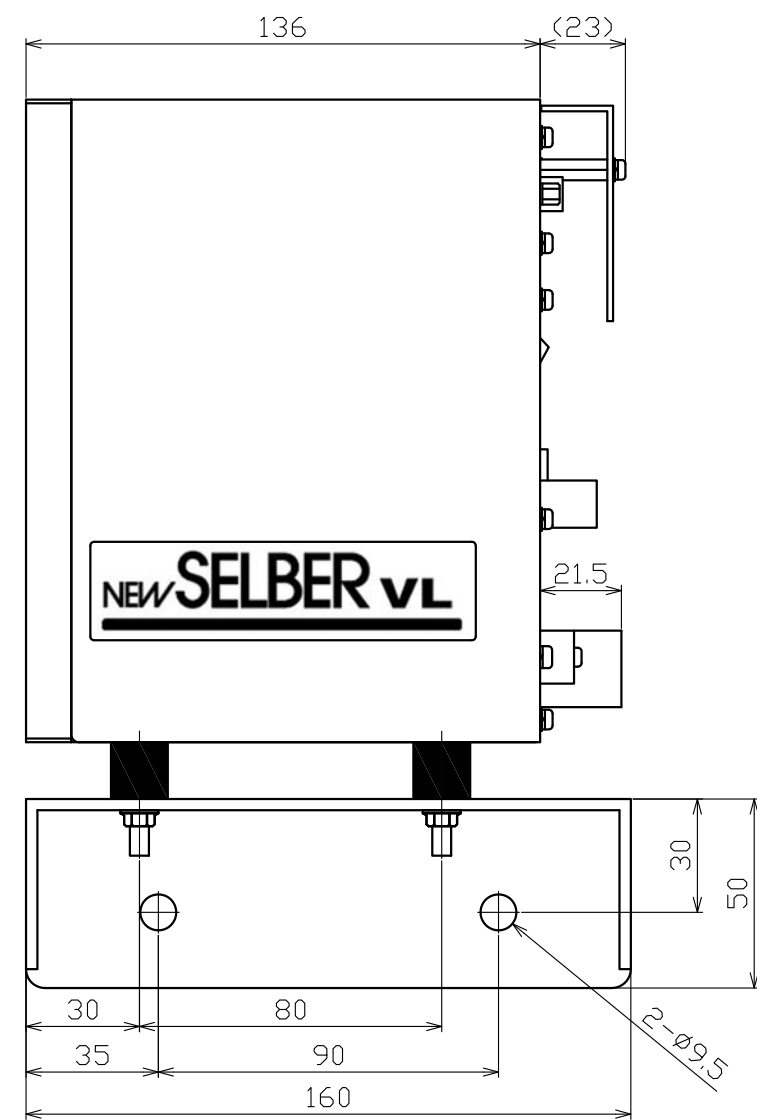

1 2 3 4 5 6 7 8

A

寸法	18未満	18以上50未満	50以上120未満	120以上260未満	260以上500未満	500以上1000未満	1000以上
精級	0.1	0.15	0.2	0.3	0.4	0.5	0.7
中級	0.2	0.3	0.4	0.6	1.0	1.0	1.2
粗級	0.4	0.6	0.8	1.2	2.0	2.0	2.5

C

D

E

F

A

B

C

D

E

F

△						
△						
△						
△						
△	記	事	承認	検討	担当者	年月日

表面処理	許容差	尺度	投影法	名称
材質		1:2		RM-7402 外観図 NEW SELBER VL
承認	検討	製図	作成日	図番
			2017 3.21	ERM7402-GAI-01
株式会社理研計器奈良製作所				RIKEN KEIKI NARA MFG.Co.,Ltd.

表面処理	許容差	尺度	投影法	名称
材質		1:2		RM-7404 外観図
承認	検討	製図	作成日	図番
			2017 3.21	ERM7404-GAI-01
株式会社理研計器奈良製作所				RIKEN KEIKI NARA MFG.Co.,Ltd.

1 2 3 4 5 6 7 8

1 2 3 4 5 6 7 8

A

A

寸法	18未満	18以上50未満	50以上120未満	120以上260未満	260以上500未満	500以上1000未満	1000以上
精級	0.1	0.15	0.2	0.3	0.4	0.5	0.7
中級	0.2	0.3	0.4	0.6	0.5	1.0	1.2
粗級	0.4	0.6	0.8	1.2	1.6	2.0	2.5