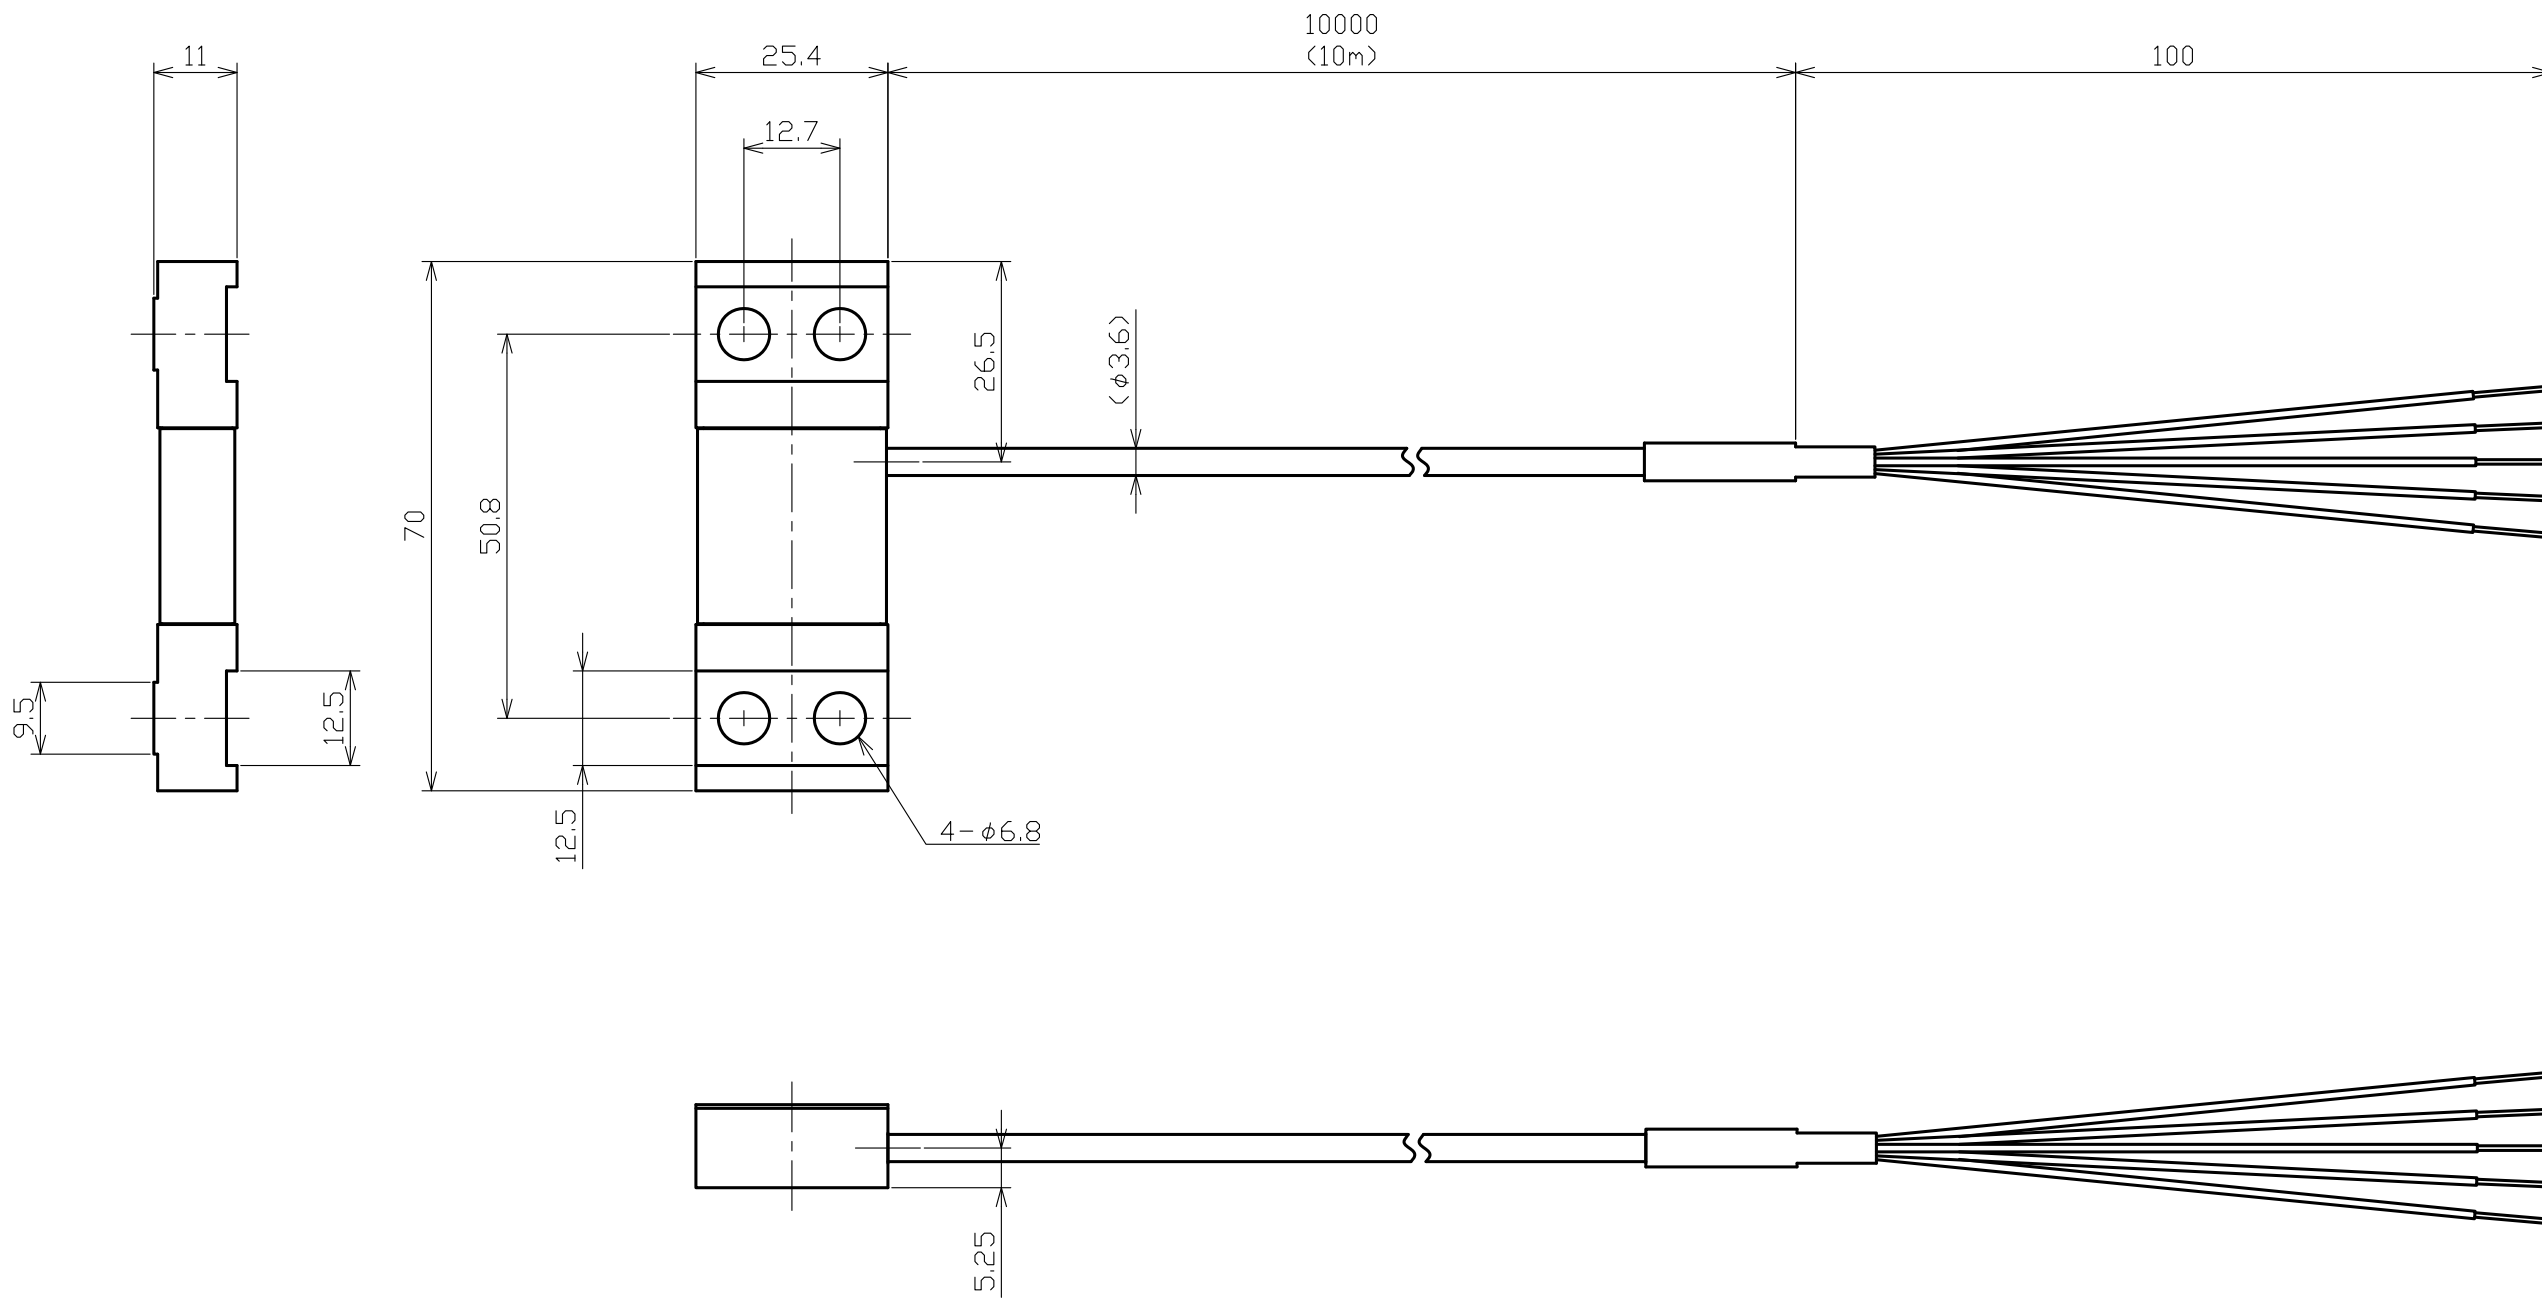

表面処理	許容差	尺度	投影法	名称
材質		1:2		RM-7404 外観図
承認	検討	製図	作成日	図番
			2017 3.21	ERM7404-GAI-01
株式会社理研計器奈良製作所				RIKEN KEIKI NARA MFG.Co.,Ltd.

1 2 3 4 5 6 7 8

1 2 3 4 5 6 7 8

A

A

寸法	18未満	18以上50未満	50以上120未満	120以上260未満	260以上500未満	500以上1000未満	1000以上
精級	0.1	0.15	0.2	0.3	0.4	0.5	0.7
中級	0.2	0.3	0.4	0.6	0.5	1.0	1.2
粗級	0.4	0.6	0.8	1.2	1.6	2.0	2.5